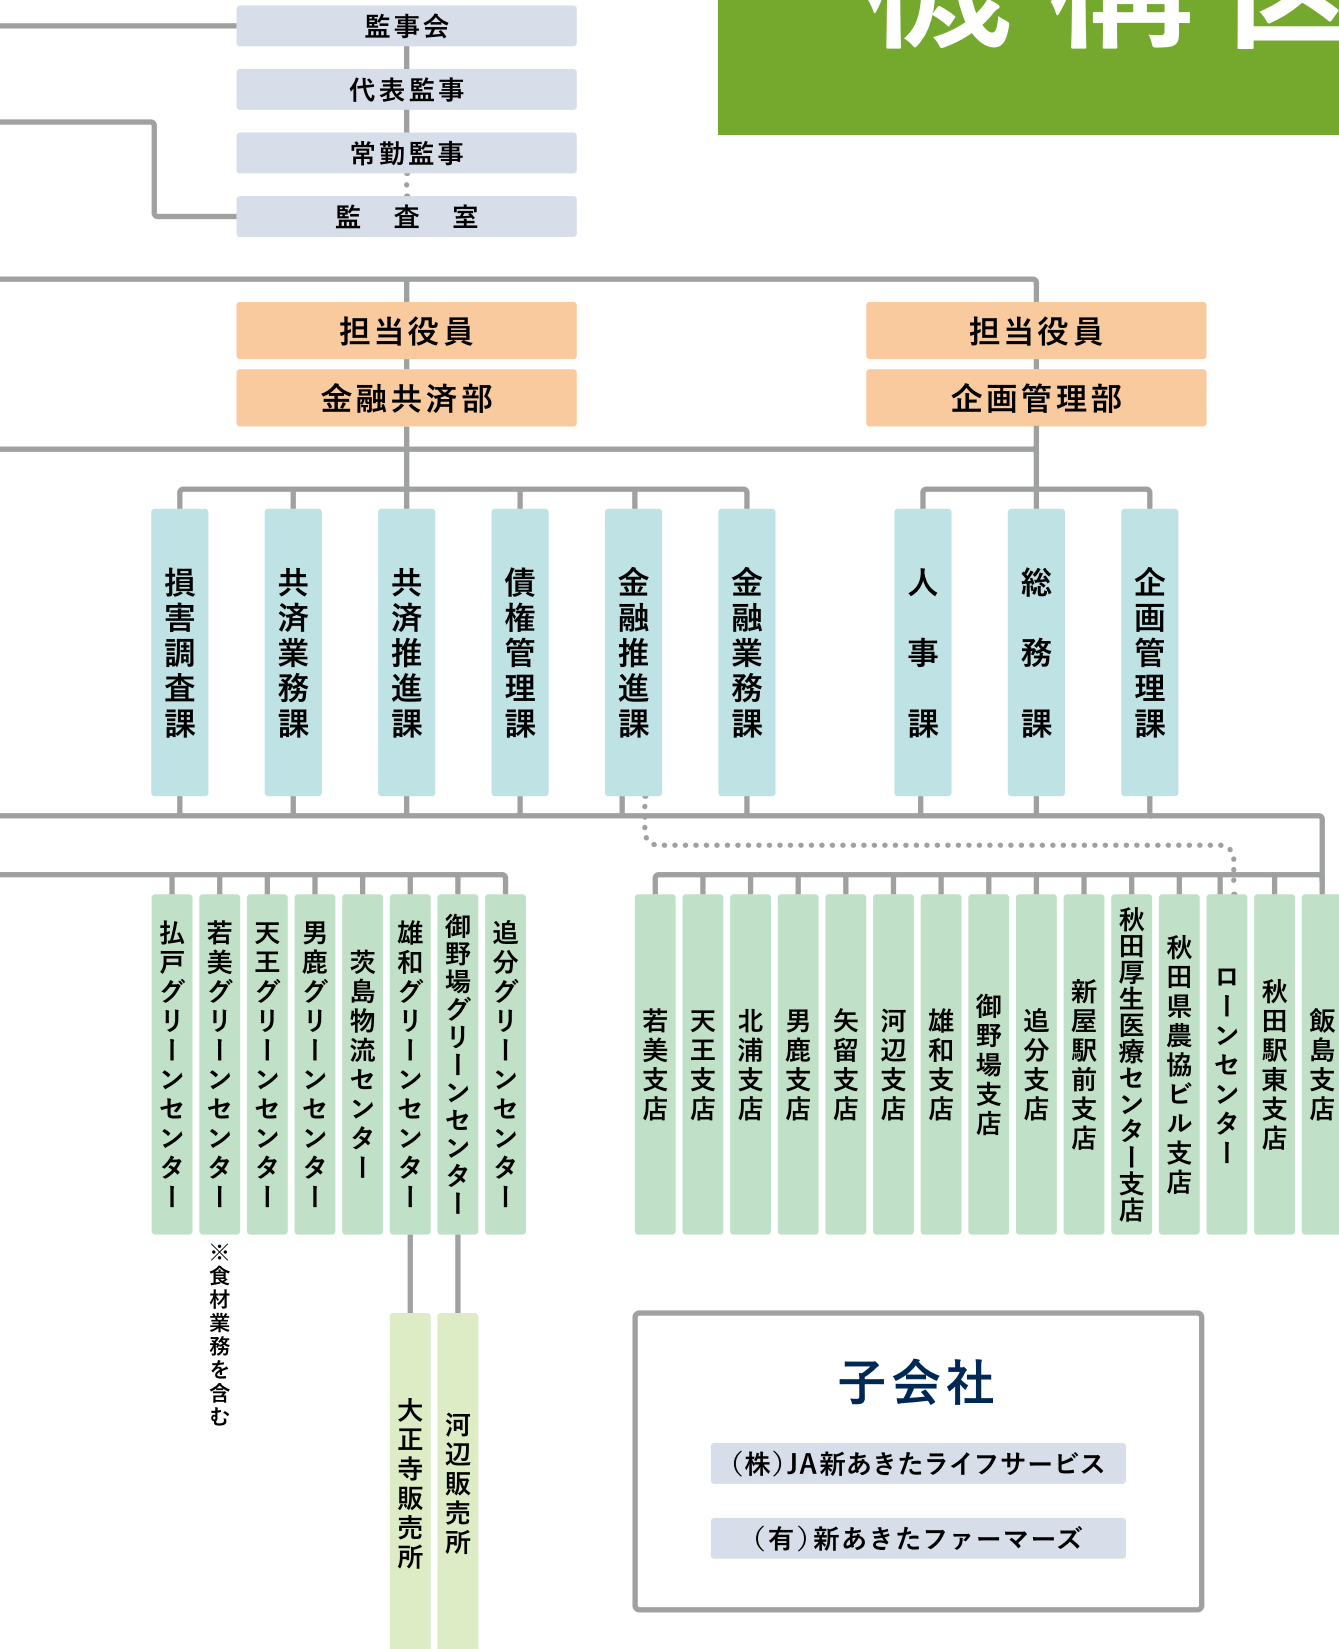

機構図

子会社

(株)JA新あきたライフサービス

(有)新あきたファーマーズ