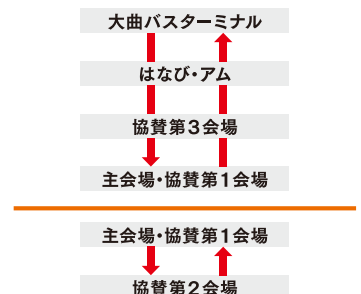

特別協賛会場

大曲ヒカリオ広場・花火通り商店街

- [10/29(土)・30(日) 午前9時～]市街地にぎわいイベント

協賛第1会場

大仙市役所駐車場 他

- だいせん食農マルシェ
- 農工商フェア 他

協賛第3会場

大仙市大曲市民会館 他

- 各団体大会・表彰式
- [10/30(日) 午前10時30分～]音と踊りフェスタ
- [10/31(月) 午前10時～]「農業と食」活性化シンポジウム
- [11/3(木・祝) 午後1時～]秋田クボタ民謡フェスティバル 他

主会場周辺には駐車場はありません

無料臨時駐車場および
各会場を結ぶシャトルバスが運行します。

また、無料臨時駐車場には限りがございますので、自家用車での来場はなるべく控え、公共交通機関のご利用をお願いします。