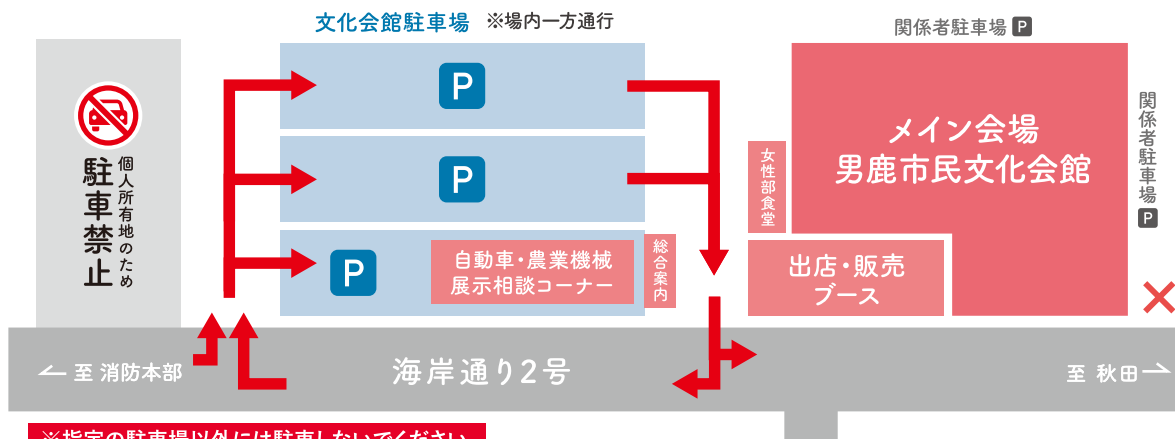

1階大ホール

28日木 13:00～ 男鹿地区年金友の会のつどい

29日金 13:00～ 秋田地区組合員のつどい

総合司会 中田こういち

あべ綾子・あきた舞妓 …… 民謡&舞踊コラボ

神崎りく …… 歌謡&女形舞踊ショー

山本ほまれ一座 …… ステージショー

※ご観覧には、事前に配布いたします「観覧チケット」が必要です。詳しくはお近くの支店へお問い合わせください。

その他たくさんのイベントをご用意して、皆様のご来場をお待ちしています!

駐車場のご案内

男鹿市民文化会館の駐車場が満車になった場合は、消防本部向かいの「秋田海陸運送(株)船川5号倉庫様」の所有地に駐車いただけます。会場へは「秋田海陸運送(株)様」駐車場から運行するシャトルバスをご利用ください。駐車場係員の誘導に従ってお進みいただき、指定の駐車場以外には駐車しないでください。

メイン会場
男鹿市民文化会館