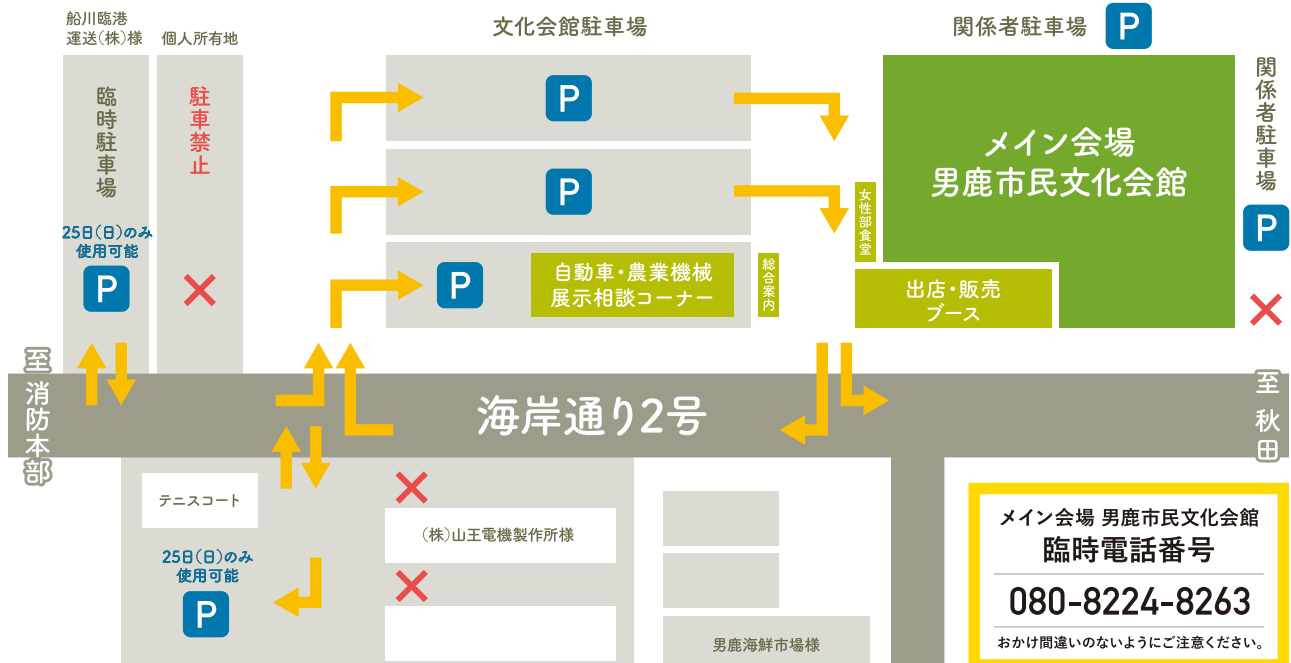

駐車場のご案内

男鹿市民文化会館の駐車場が満車になった場合は、消防本部向かいの「秋田海陸運送(株)船川5号倉庫様」や「三和興業(株)様」の所有地に駐車いただけます。会場へは「秋田海陸運送(株)様」駐車場から運行するシャトルバスをご利用ください。25日(日)のみ「船川臨港運送(株)様」と「(株)山王電機製作所様」の臨時駐車場にも駐車いただけますので、駐車場係員の誘導に従ってお進みください。

※指定の駐車場以外には駐車しないでください。

※天候等により開催場所や内容が変更になる場合がありますので、ご了承ください。